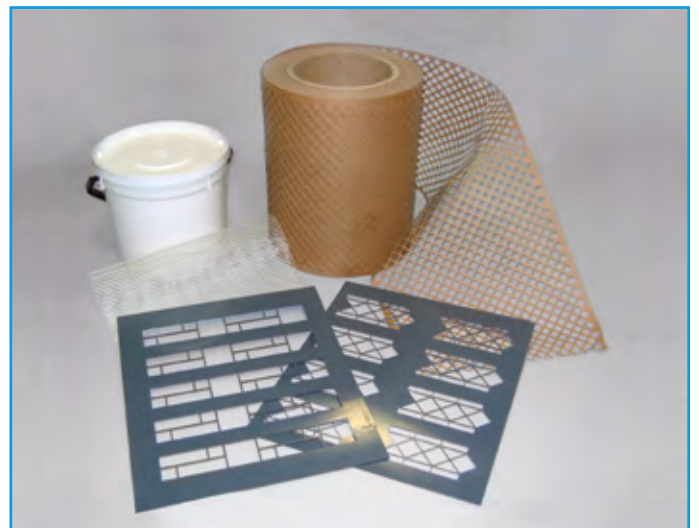

KIT RUBINETTO ACQUA

Water tap kits - Kit grifo de agua
Kit robinet d'eau

KIT FLAUTO

Water flute kits - Kit flauta
Kit asperseur d'eau

VASSOI PER TAGLIO MOSAICO

Trays for mosaic cutting - Bandejas para corte mosaico
Plateaux de coupe pour mosaïque

CARTA KRAFT, FIBRA DI VETRO, VASSOI INCOLLAGGIO, COLLA

Kraft paper, glass fiber, gluing trays, glue - Papel kraft, fibra de vidrio, bandejas de encolado, cola - Papier kraft, fibre de verre, plateaux pour collage, colle