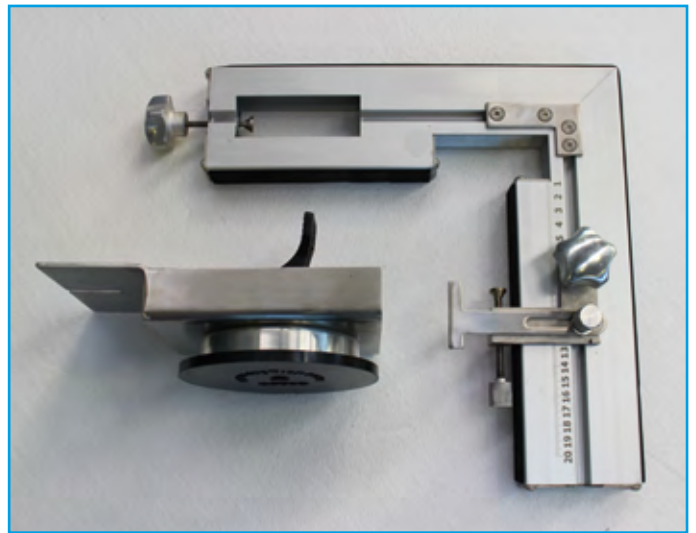

ATTREZZATURA PER INCOLLAGGIO 90°

Equipment for 90° step assembly - Equipo para encolado 90°
Equipement pour encollage a 90°