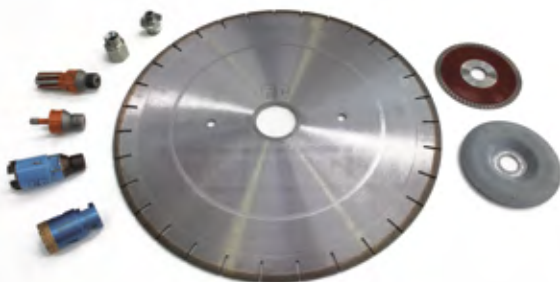

UTENSILI PER FRESA A PONTE

Tools for bridge saw - Herramientas para cortadora a puente
Outils pour machine de coupe sur table